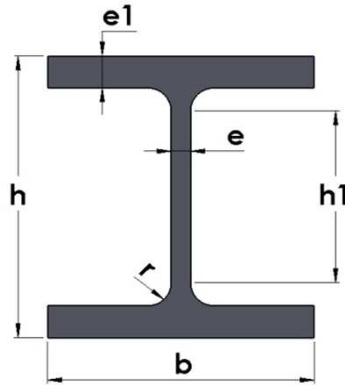

HIERROS Y TUBOS LORCA, S.L.
ALMACEN DE HIERROS

☎ **91 604 94 94**
ventas@hierroslorca.com
www.hierroslorca.com

HEM

MEDIDAS	KG/M	h	b	e	e1	r	h1	cm ²
100	41,8	120	106	12	20	12	56	53,2
120	52,1	140	126	12,5	21	12	74	66,4
140	63,2	160	146	13	22	12	92	80,6
160	76,2	180	166	14	23	15	104	97,1
180	88,9	200	186	14,5	24	15	122	113,3
200	103	220	206	15	25	18	134	131,3
220	117	240	226	15,5	26	18	152	149,4
240	157	270	248	18	32	21	164	199,6
260	172	290	268	18	32,5	24	177	219,6
280	189	310	288	18,5	33	24	196	240,2
300	238	240	310	21	39	27	208	303,1
320	245	359	309	21	40	27	225	312
340	248	377	309	21	40	27	243	315,8
360	250	395	308	21	40	27	261	318,8
400	256	432	307	21	40	27	298	325,8
450	263	478	307	21	40	27	344	335,4
500	270	524	306	21	40	27	390	344,3
550	278	572	306	21	40	27	438	354,4
600	285	620	305	21	40	27	486	363,7
650	225	668	305	21	40	27	534	373,7
700	301	716	304	21	40	27	582	383
800	317	814	303	21	40	30	674	404,3
900	333	910	302	21	40	30	770	423,6
1000	349	1008	302	21	40	30	868	444,2