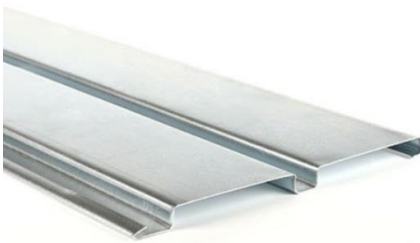

HIERROS Y TUBOS **LORCA, S.L.**
ALMACEN DE HIERROS

☎ **91 604 94 94**
ventas@hierroslorca.com
www.hierroslorca.com

PERFIL DE PUERTA BASCULANTE

| PERFIL DE PUERTA BASCULANTE |
|---------------------------------|
| ACABADO: BLANCO O GALVANIZADO |
| LARGO: 6 MTS |
| PESO POR METRO LINEAL: 1,83 KG. |
| ESPEJOR: 0,8 MM |