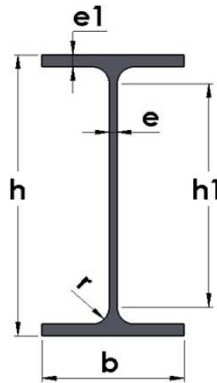

HIERROS Y TUBOS **LORCA, S.L.**
ALMACEN DE HIERROS

☎ **91 604 94 94**
ventas@hierroslorca.com
www.hierroslorca.com

IPE

MEDIDAS	KG/M	h	b	e	e1	r	h1	cm ²
80	6	80	46	3,8	5,2	5	59,6	7,6
100	8,1	100	55	4,1	5,7	7	74,6	10,3
120	10,4	120	64	4,4	6,3	7	93,4	13,2
140	12,9	140	73	4,7	6,9	7	112,2	16,4
160	15,8	160	82	5	7,4	9	127,2	20,1
180	18,8	180	91	5,3	8	9	146	23,9
200	22,4	200	100	5,6	8,5	12	159	28,5
220	26,2	220	110	5,9	9,2	12	177,6	33,4
240	30,7	240	120	6,2	9,8	15	190,4	39,1
270	36,1	270	135	6,6	10,2	15	219,6	45,9
300	42,2	300	150	7,1	10,7	15	248,6	53,8
330	49,1	330	160	7,5	11,5	18	271	62,6
360	57,1	360	170	8	12,7	18	298,6	72,7
400	66,3	400	180	8,6	13,5	21	331	84,5
450	77,6	450	190	9,4	14,6	21	378,8	98,8
500	90,7	500	200	10,2	16	21	426	115,5
550	106	550	210	11,1	17,2	24	467,6	134,4
600	122	600	220	12	19	24	514	156