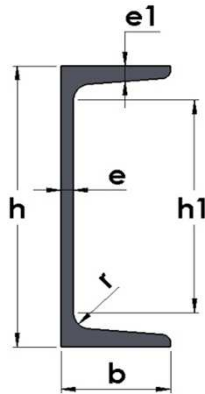

HIERROS Y TUBOS **LORCA, S.L.**
ALMACEN DE HIERROS

☎ **91 604 94 94**
ventas@hierroslorca.com
www.hierroslorca.com

UPN

MEDIDAS	KG/M	h	b	e	e1	r	h1	cm ²
40	2,87	40	20	5	5,5	5,5	16	3,79
50	3,86	50	25	5	6	6	24	6,73
60	5,07	60	30	6	6	6	34	10,5
80	8,64	80	45	6	8	8	46	11
100	10,6	100	50	6	8,5	8,5	64	13,5
120	13,74	120	55	7	9	9	82	17
140	16	140	60	7	10	10	98	20,4
160	18,8	160	65	7,5	10,5	10,5	115	24
180	22	180	70	8	11	11	133	28
200	25,3	200	75	8,5	11,5	11,5	151	32,2
220	29,4	220	80	9	12,5	12,5	167	37,4
240	33,2	240	85	9,5	13	13	184	42,3
260	37,9	260	90	10	14	14	200	48,3
280	41,8	280	95	10	15	15	216	53,3
300	46,2	300	100	10	16	16	232	58,8
320	59,5	320	100	14	17,5	17,5	246	75,8
350	60,7	350	100	14	16	16	282	77,3
380	63,1	380	102	13,5	16	16	313	80,4
400	71,8	400	110	14	18	18	324	91,5