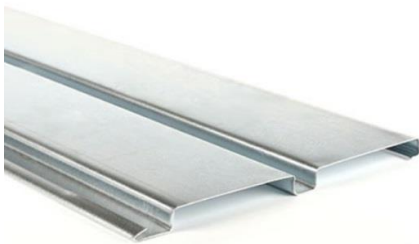

HIERROS Y TUBOS LORCA, S.L.
ALMACEN DE HIERROS

☎ **91 604 94 94**
ventas@hierroslorca.com
www.hierroslorca.com

PERFIL DE PUERTA BASCULANTE

PERFIL DE PUERTA BASCULANTE
ACABADO: BLANCO O GALVANIZADO
LARGO: 6 MTS
PESO POR METRO LINEAL: 1,83 KG.
ESPESOR: 0,8 MM