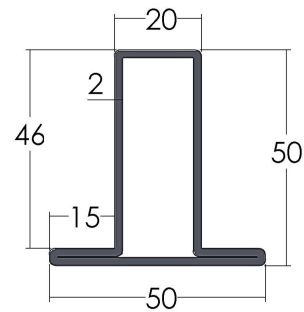

HIERROS Y TUBOS LORCA, S.L.
ALMACEN DE HIERROS

☎ **91 604 94 94**
ventas@hierroslorca.com
www.hierroslorca.com

CERCÓ 35X15 (5851)
Peso: 1,49 kg/m

HOJA 35X15 (5853)
Peso: 1,78 kg/m

PILASTRA 35X15 (5852)
Peso: 1,78 kg/m

CERCÓ 50X20 (5479)
Peso: 2,51 kg/m

HOJA 50X20 (5482)
Peso: 2,86 kg/m

PILASTRA (5481)
Peso: 2,86 kg/m

CERCÓ 40X30 (PDS26)
Peso: 1,94 kg/m

CERCÓ 50X35 (PDS28)
Peso: 2,51 kg/m

PILASTRA 40X30 (PDS41)
Peso: 2,25 kg/m

CERCÓ 50X40 (5858)
Peso: 3,41 kg/m

HOJA 50X40 (5859)
Peso: 3,85 kg/m

PILASTRA (5860)
Peso: 3,85 kg/m