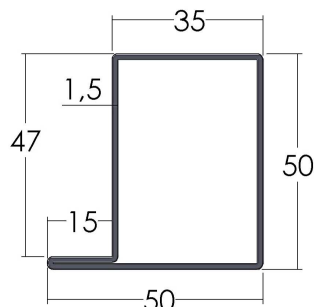

HIERROS Y TUBOS LORCA, S.L.
ALMACEN DE HIERROS

☎ **91 604 94 94**
ventas@hierroslorca.com
www.hierroslorca.com

CERCÓ 35X15 (5851)
Peso: 1,49 kg/m

HOJA 35X15 (5853)
Peso: 1,78 kg/m

PILASTRA 35X15 (5852)
Peso: 1,78 kg/m

CERCÓ 50X20 (5479)
Peso: 2,51 kg/m

HOJA 50X20 (5482)
Peso: 2,86 kg/m

PILASTRA (5481)
Peso: 2,86 kg/m

CERCÓ 40X30 (PDS26)
Peso: 1,94 kg/m

CERCÓ 50X35 (PDS28)
Peso: 2,51 kg/m

PILASTRA 40X30 (PDS41)
Peso: 2,25 kg/m

CERCÓ 50X40 (5858)
Peso: 3,41 kg/m

HOJA 50X40 (5859)
Peso: 3,85 kg/m

PILASTRA (5860)
Peso: 3,85 kg/m