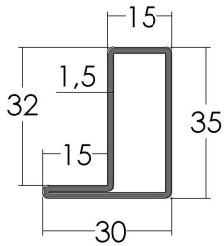

HIERROS Y TUBOS LORCA, S.L.
ALMACEN DE HIERROS

☎ **91 604 94 94**
ventas@hierroslorca.com
www.hierroslorca.com

CERCÓ 35X15 (5851)
Peso: 1,49 kg/m

HOJA 35X15 (5853)
Peso: 1,78 kg/m

PILASTRA 35X15 (5852)
Peso: 1,78 kg/m

CERCÓ 50X20 (5479)
Peso: 2,51 kg/m

HOJA 50X20 (5482)
Peso: 2,86 kg/m

PILASTRA (5481)
Peso: 2,86 kg/m

CERCÓ 40X30 (PDS26)
Peso: 1,94 kg/m

CERCÓ 50X35 (PDS28)
Peso: 2,51 kg/m

PILASTRA 40X30 (PDS41)
Peso: 2,25 kg/m

CERCÓ 50X40 (5858)
Peso: 3,41 kg/m

HOJA 50X40 (5859)
Peso: 3,85 kg/m

PILASTRA (5860)
Peso: 3,85 kg/m