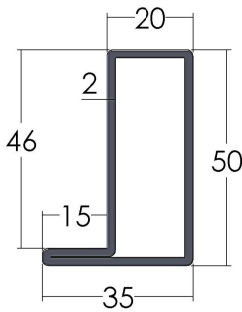

HIERROS Y TUBOS LORCA, S.L.
ALMACEN DE HIERROS

☎ **91 604 94 94**
ventas@hierroslorca.com
www.hierroslorca.com

CERCÓ 35X15 (5851)
Peso: 1,49 kg/m

HOJA 35X15 (5853)
Peso: 1,78 kg/m

PILASTRA 35X15 (5852)
Peso: 1,78 kg/m

CERCÓ 50X20 (5479)
Peso: 2,51 kg/m

HOJA 50X20 (5482)
Peso: 2,86 kg/m

PILASTRA (5481)
Peso: 2,86 kg/m

CERCÓ 40X30 (PDS26)
Peso: 1,94 kg/m

CERCÓ 50X35 (PDS28)
Peso: 2,51 kg/m

PILASTRA 40X30 (PDS41)
Peso: 2,25 kg/m

CERCÓ 50X40 (5858)
Peso: 3,41 kg/m

HOJA 50X40 (5859)
Peso: 3,85 kg/m

PILASTRA (5860)
Peso: 3,85 kg/m