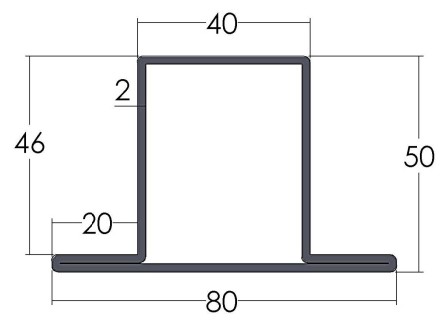

CERCÓ 50X20 (5479)
Peso: 2,51 kg/m

HOJA 50X20 (5482)
Peso: 2,86 kg/m

PILASTRA (5481)
Peso: 2,86 kg/m

CERCÓ 40X30 (PDS26)
Peso: 1,94 kg/m

CERCÓ 50X35 (PDS28)
Peso: 2,51 kg/m

PILASTRA 40X30 (PDS41)
Peso: 2,25 kg/m

CERCÓ 50X40 (5858)
Peso: 3,41 kg/m

HOJA 50X40 (5859)
Peso: 3,85 kg/m

PILASTRA (5860)
Peso: 3,85 kg/m