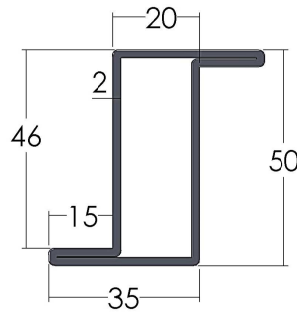

HIERROS Y TUBOS LORCA, S.L.
ALMACEN DE HIERROS

☎ **91 604 94 94**
ventas@hierroslorca.com
www.hierroslorca.com

CERCÓ 35X15 (5851)
Peso: 1,49 kg/m

HOJA 35X15 (5853)
Peso: 1,78 kg/m

PILASTRA 35X15 (5852)
Peso: 1,78 kg/m

CERCÓ 50X20 (5479)
Peso: 2,51 kg/m

HOJA 50X20 (5482)
Peso: 2,86 kg/m

PILASTRA (5481)
Peso: 2,86 kg/m

CERCÓ 40X30 (PDS26)
Peso: 1,94 kg/m

CERCÓ 50X35 (PDS28)
Peso: 2,51 kg/m

PILASTRA 40X30 (PDS41)
Peso: 2,25 kg/m

CERCÓ 50X40 (5858)
Peso: 3,41 kg/m

HOJA 50X40 (5859)
Peso: 3,85 kg/m

PILASTRA (5860)
Peso: 3,85 kg/m