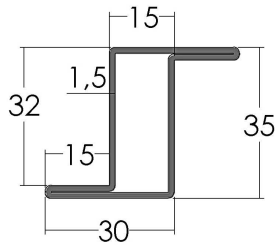

HIERROS Y TUBOS LORCA, S.L.
ALMACEN DE HIERROS

☎ **91 604 94 94**
ventas@hierroslorca.com
www.hierroslorca.com

CERCÓ 35X15 (5851)
Peso: 1,49 kg/m

HOJA 35X15 (5853)
Peso: 1,78 kg/m

PILASTRA 35X15 (5852)
Peso: 1,78 kg/m

CERCÓ 50X20 (5479)
Peso: 2,51 kg/m

HOJA 50X20 (5482)
Peso: 2,86 kg/m

PILASTRA (5481)
Peso: 2,86 kg/m

CERCÓ 40X30 (PDS26)
Peso: 1,94 kg/m

CERCÓ 50X35 (PDS28)
Peso: 2,51 kg/m

PILASTRA 40X30 (PDS41)
Peso: 2,25 kg/m

CERCÓ 50X40 (5858)
Peso: 3,41 kg/m

HOJA 50X40 (5859)
Peso: 3,85 kg/m

PILASTRA (5860)
Peso: 3,85 kg/m