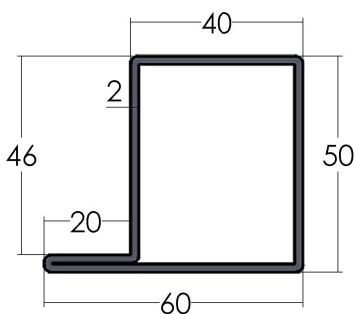

CERCÓ 50X20 (5479)
Peso: 2,51 kg/m

HOJA 50X20 (5482)
Peso: 2,86 kg/m

PILASTRA (5481)
Peso: 2,86 kg/m

CERCÓ 40X30 (PDS26)
Peso: 1,94 kg/m

CERCÓ 50X35 (PDS28)
Peso: 2,51 kg/m

PILASTRA 40X30 (PDS41)
Peso: 2,25 kg/m

CERCÓ 50X40 (5858)
Peso: 3,41 kg/m

HOJA 50X40 (5859)
Peso: 3,85 kg/m

PILASTRA (5860)
Peso: 3,85 kg/m