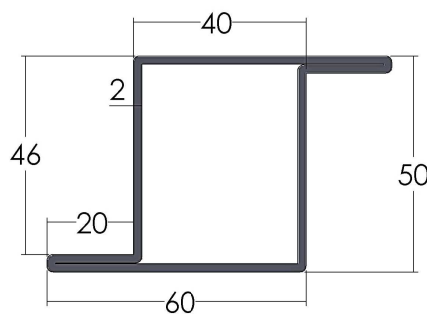

CERCÓ 50X20 (5479)
Peso: 2,51 kg/m

HOJA 50X20 (5482)
Peso: 2,86 kg/m

PILASTRA (5481)
Peso: 2,86 kg/m

CERCÓ 40X30 (PDS26)
Peso: 1,94 kg/m

CERCÓ 50X35 (PDS28)
Peso: 2,51 kg/m

PILASTRA 40X30 (PDS41)
Peso: 2,25 kg/m

CERCÓ 50X40 (5858)
Peso: 3,41 kg/m

HOJA 50X40 (5859)
Peso: 3,85 kg/m

PILASTRA (5860)
Peso: 3,85 kg/m