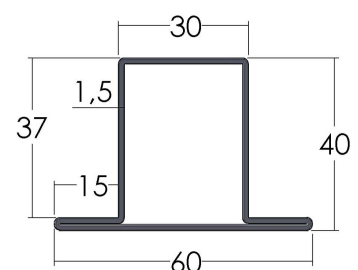

CERCÓ 50X20 (5479)
Peso: 2,51 kg/m

HOJA 50X20 (5482)
Peso: 2,86 kg/m

PILASTRA (5481)
Peso: 2,86 kg/m

CERCÓ 40X30 (PDS26)
Peso: 1,94 kg/m

CERCÓ 50X35 (PDS28)
Peso: 2,51 kg/m

PILASTRA 40X30 (PDS41)
Peso: 2,25 kg/m

CERCÓ 50X40 (5858)
Peso: 3,41 kg/m

HOJA 50X40 (5859)
Peso: 3,85 kg/m

PILASTRA (5860)
Peso: 3,85 kg/m