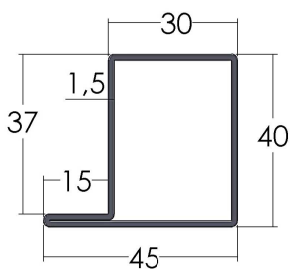

HIERROS Y TUBOS LORCA, S.L.
ALMACEN DE HIERROS

☎ **91 604 94 94**
ventas@hierroslorca.com
www.hierroslorca.com

CERCÓ 35X15 (5851)
Peso: 1,49 kg/m

HOJA 35X15 (5853)
Peso: 1,78 kg/m

PILASTRA 35X15 (5852)
Peso: 1,78 kg/m

CERCÓ 50X20 (5479)
Peso: 2,51 kg/m

HOJA 50X20 (5482)
Peso: 2,86 kg/m

PILASTRA (5481)
Peso: 2,86 kg/m

CERCÓ 40X30 (PDS26)
Peso: 1,94 kg/m

CERCÓ 50X35 (PDS28)
Peso: 2,51 kg/m

PILASTRA 40X30 (PDS41)
Peso: 2,25 kg/m

CERCÓ 50X40 (5858)
Peso: 3,41 kg/m

HOJA 50X40 (5859)
Peso: 3,85 kg/m

PILASTRA (5860)
Peso: 3,85 kg/m