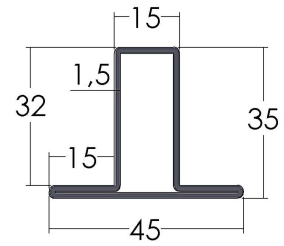

HIERROS Y TUBOS LORCA, S.L.
ALMACEN DE HIERROS

☎ **91 604 94 94**
ventas@hierroslorca.com
www.hierroslorca.com

CERCÓ 35X15 (5851)
Peso: 1,49 kg/m

HOJA 35X15 (5853)
Peso: 1,78 kg/m

PILASTRA 35X15 (5852)
Peso: 1,78 kg/m

CERCÓ 50X20 (5479)
Peso: 2,51 kg/m

HOJA 50X20 (5482)
Peso: 2,86 kg/m

PILASTRA (5481)
Peso: 2,86 kg/m

CERCÓ 40X30 (PDS26)
Peso: 1,94 kg/m

CERCÓ 50X35 (PDS28)
Peso: 2,51 kg/m

PILASTRA 40X30 (PDS41)
Peso: 2,25 kg/m

CERCÓ 50X40 (5858)
Peso: 3,41 kg/m

HOJA 50X40 (5859)
Peso: 3,85 kg/m

PILASTRA (5860)
Peso: 3,85 kg/m