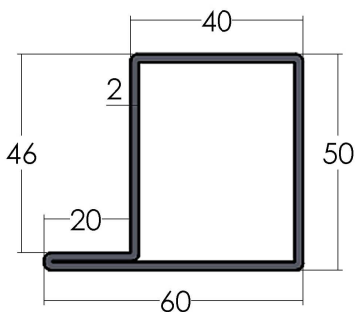

**PILASTRA 35X15 (5852)**  
Peso: 1,78 kg/m

**CERCÓ 50X20 (5479)**  
Peso: 2,51 kg/m

**HOJA 50X20 (5482)**  
Peso: 2,86 kg/m

**PILASTRA (5481)**  
Peso: 2,86 kg/m

**CERCÓ 40X30 (PDS26)**  
Peso: 1,94 kg/m

**PILASTRA 40X30 (PDS41)**  
Peso: 2,25 kg/m

**PILASTRA 40X30 (PDS28)**  
Peso: 2,51 kg/m

**CERCÓ 50X40 (5858)**  
Peso: 3,41 kg/m

**HOJA 50X40 (5859)**  
Peso: 3,85 kg/m

**PILASTRA (5860)**  
Peso: 3,85 kg/m