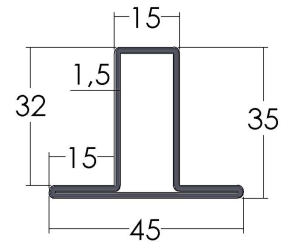

**HIERROS Y TUBOS LORCA, S.L.**  
**ALMACEN DE HIERROS**

☎ **91 604 94 94**  
**ventas@hierroslorca.com**  
**www.hierroslorca.com**

**CERCÓ 35X15 (5851)**  
Peso: 1,49 kg/m

**HOJA 35X15 (5853)**  
Peso: 1,78 kg/m

**PILASTRA 35X15 (5852)**  
Peso: 1,78 kg/m

**CERCÓ 50X20 (5479)**  
Peso: 2,51 kg/m

**HOJA 50X20 (5482)**  
Peso: 2,86 kg/m

**PILASTRA (5481)**  
Peso: 2,86 kg/m

**CERCÓ 40X30 (PDS26)**  
Peso: 1,94 kg/m

**PILASTRA 40X30 (PDS41)**  
Peso: 2,25 kg/m

**PILASTRA 40X30 (PDS28)**  
Peso: 2,51 kg/m

**CERCÓ 50X40 (5858)**  
Peso: 3,41 kg/m

**HOJA 50X40 (5859)**  
Peso: 3,85 kg/m

**PILASTRA (5860)**  
Peso: 3,85 kg/m