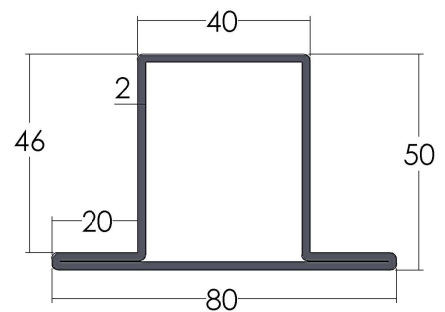

**PILASTRA 35X15 (5852)**  
Peso: 1,78 kg/m

**CERCÓ 50X20 (5479)**  
Peso: 2,51 kg/m

**HOJA 50X20 (5482)**  
Peso: 2,86 kg/m

**PILASTRA (5481)**  
Peso: 2,86 kg/m

**CERCÓ 40X30 (PDS26)**  
Peso: 1,94 kg/m

**PILASTRA 40X30 (PDS41)**  
Peso: 2,25 kg/m

**PILASTRA 40X30 (PDS28)**  
Peso: 2,51 kg/m

**CERCÓ 50X40 (5858)**  
Peso: 3,41 kg/m

**HOJA 50X40 (5859)**  
Peso: 3,85 kg/m

**PILASTRA (5860)**  
Peso: 3,85 kg/m