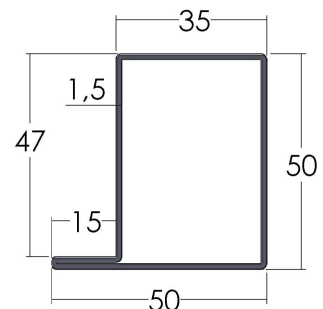

**HIERROS Y TUBOS LORCA, S.L.**  
**ALMACEN DE HIERROS**

☎ **91 604 94 94**  
**ventas@hierroslorca.com**  
**www.hierroslorca.com**

**CERCÓ 35X15 (5851)**  
Peso: 1,49 kg/m

**HOJA 35X15 (5853)**  
Peso: 1,78 kg/m

**PILASTRA 35X15 (5852)**  
Peso: 1,78 kg/m

**CERCÓ 50X20 (5479)**  
Peso: 2,51 kg/m

**HOJA 50X20 (5482)**  
Peso: 2,86 kg/m

**PILASTRA (5481)**  
Peso: 2,86 kg/m

**CERCÓ 40X30 (PDS26)**  
Peso: 1,94 kg/m

**PILASTRA 40X30 (PDS41)**  
Peso: 2,25 kg/m

**PILASTRA 40X30 (PDS28)**  
Peso: 2,51 kg/m

**CERCÓ 50X40 (5858)**  
Peso: 3,41 kg/m

**HOJA 50X40 (5859)**  
Peso: 3,85 kg/m

**PILASTRA (5860)**  
Peso: 3,85 kg/m