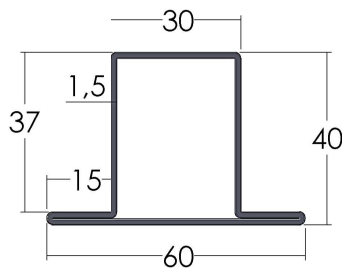

**HIERROS Y TUBOS LORCA, S.L.**  
**ALMACEN DE HIERROS**

☎ **91 604 94 94**  
**ventas@hierroslorca.com**  
**www.hierroslorca.com**

**CERCÓ 35X15 (5851)**  
Peso: 1,49 kg/m

**HOJA 35X15 (5853)**  
Peso: 1,78 kg/m

**PILASTRA 35X15 (5852)**  
Peso: 1,78 kg/m

**CERCÓ 50X20 (5479)**  
Peso: 2,51 kg/m

**HOJA 50X20 (5482)**  
Peso: 2,86 kg/m

**PILASTRA (5481)**  
Peso: 2,86 kg/m

**CERCÓ 40X30 (PDS26)**  
Peso: 1,94 kg/m

**PILASTRA 40X30 (PDS41)**  
Peso: 2,25 kg/m

**PILASTRA 40X30 (PDS28)**  
Peso: 2,51 kg/m

**CERCÓ 50X40 (5858)**  
Peso: 3,41 kg/m

**HOJA 50X40 (5859)**  
Peso: 3,85 kg/m

**PILASTRA (5860)**  
Peso: 3,85 kg/m