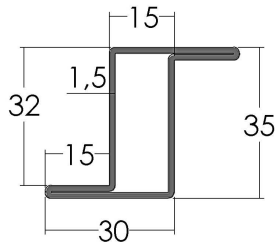

**HIERROS Y TUBOS LORCA, S.L.**  
**ALMACEN DE HIERROS**

☎ **91 604 94 94**  
**ventas@hierroslorca.com**  
**www.hierroslorca.com**

**CERCÓ 35X15 (5851)**  
Peso: 1,49 kg/m

**HOJA 35X15 (5853)**  
Peso: 1,78 kg/m

**PILASTRA 35X15 (5852)**  
Peso: 1,78 kg/m

**CERCÓ 50X20 (5479)**  
Peso: 2,51 kg/m

**HOJA 50X20 (5482)**  
Peso: 2,86 kg/m

**PILASTRA (5481)**  
Peso: 2,86 kg/m

**CERCÓ 40X30 (PDS26)**  
Peso: 1,94 kg/m

**PILASTRA 40X30 (PDS41)**  
Peso: 2,25 kg/m

**PILASTRA 40X30 (PDS28)**  
Peso: 2,51 kg/m

**CERCÓ 50X40 (5858)**  
Peso: 3,41 kg/m

**HOJA 50X40 (5859)**  
Peso: 3,85 kg/m

**PILASTRA (5860)**  
Peso: 3,85 kg/m