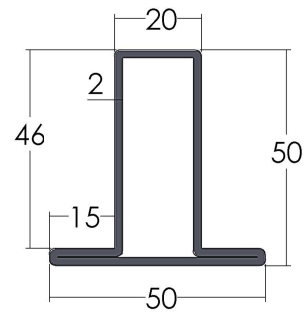

**HIERROS Y TUBOS LORCA, S.L.**  
**ALMACEN DE HIERROS**

☎ **91 604 94 94**  
**ventas@hierroslorca.com**  
**www.hierroslorca.com**

**CERCÓ 35X15 (5851)**  
Peso: 1,49 kg/m

**HOJA 35X15 (5853)**  
Peso: 1,78 kg/m

**PILASTRA 35X15 (5852)**  
Peso: 1,78 kg/m

**CERCÓ 50X20 (5479)**  
Peso: 2,51 kg/m

**HOJA 50X20 (5482)**  
Peso: 2,86 kg/m

**PILASTRA (5481)**  
Peso: 2,86 kg/m

**CERCÓ 40X30 (PDS26)**  
Peso: 1,94 kg/m

**PILASTRA 40X30 (PDS41)**  
Peso: 2,25 kg/m

**PILASTRA 40X30 (PDS28)**  
Peso: 2,51 kg/m

**CERCÓ 50X40 (5858)**  
Peso: 3,41 kg/m

**HOJA 50X40 (5859)**  
Peso: 3,85 kg/m

**PILASTRA (5860)**  
Peso: 3,85 kg/m