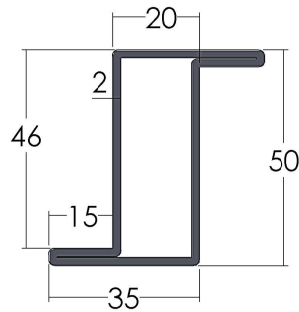

**HIERROS Y TUBOS LORCA, S.L.**  
**ALMACEN DE HIERROS**

☎ **91 604 94 94**  
**ventas@hierroslorca.com**  
**www.hierroslorca.com**

**CERCÓ 35X15 (5851)**  
Peso: 1,49 kg/m

**HOJA 35X15 (5853)**  
Peso: 1,78 kg/m

**PILASTRA 35X15 (5852)**  
Peso: 1,78 kg/m

**CERCÓ 50X20 (5479)**  
Peso: 2,51 kg/m

**HOJA 50X20 (5482)**  
Peso: 2,86 kg/m

**PILASTRA (5481)**  
Peso: 2,86 kg/m

**CERCÓ 40X30 (PDS26)**  
Peso: 1,94 kg/m

**PILASTRA 40X30 (PDS41)**  
Peso: 2,25 kg/m

**PILASTRA 40X30 (PDS28)**  
Peso: 2,51 kg/m

**CERCÓ 50X40 (5858)**  
Peso: 3,41 kg/m

**HOJA 50X40 (5859)**  
Peso: 3,85 kg/m

**PILASTRA (5860)**  
Peso: 3,85 kg/m