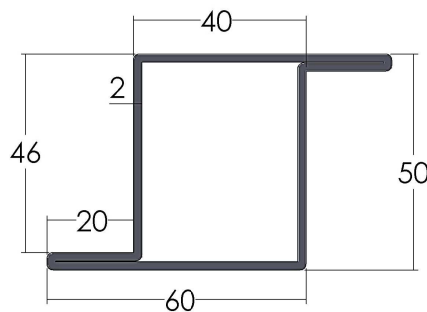

**PILASTRA 35X15 (5852)**  
Peso: 1,78 kg/m

**CERCÓ 50X20 (5479)**  
Peso: 2,51 kg/m

**HOJA 50X20 (5482)**  
Peso: 2,86 kg/m

**PILASTRA (5481)**  
Peso: 2,86 kg/m

**CERCÓ 40X30 (PDS26)**  
Peso: 1,94 kg/m

**PILASTRA 40X30 (PDS41)**  
Peso: 2,25 kg/m

**PILASTRA 40X30 (PDS28)**  
Peso: 2,51 kg/m

**CERCÓ 50X40 (5858)**  
Peso: 3,41 kg/m

**HOJA 50X40 (5859)**  
Peso: 3,85 kg/m

**PILASTRA (5860)**  
Peso: 3,85 kg/m