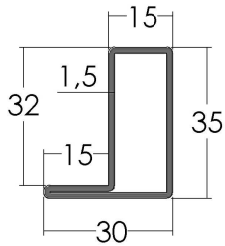

**HIERROS Y TUBOS LORCA, S.L.**  
**ALMACEN DE HIERROS**

☎ **91 604 94 94**  
**ventas@hierroslorca.com**  
**www.hierroslorca.com**

**CERCÓ 35X15 (5851)**  
Peso: 1,49 kg/m

**HOJA 35X15 (5853)**  
Peso: 1,78 kg/m

**PILASTRA 35X15 (5852)**  
Peso: 1,78 kg/m

**CERCÓ 50X20 (5479)**  
Peso: 2,51 kg/m

**HOJA 50X20 (5482)**  
Peso: 2,86 kg/m

**PILASTRA (5481)**  
Peso: 2,86 kg/m

**CERCÓ 40X30 (PDS26)**  
Peso: 1,94 kg/m

**PILASTRA 40X30 (PDS41)**  
Peso: 2,25 kg/m

**PILASTRA 40X30 (PDS28)**  
Peso: 2,51 kg/m

**CERCÓ 50X40 (5858)**  
Peso: 3,41 kg/m

**HOJA 50X40 (5859)**  
Peso: 3,85 kg/m

**PILASTRA (5860)**  
Peso: 3,85 kg/m