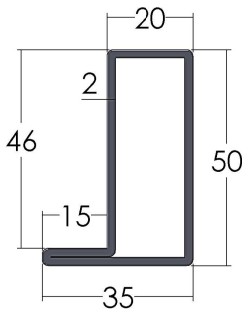

**HIERROS Y TUBOS LORCA, S.L.**  
**ALMACEN DE HIERROS**

☎ **91 604 94 94**  
**ventas@hierroslorca.com**  
**www.hierroslorca.com**

**CERCÓ 35X15 (5851)**  
Peso: 1,49 kg/m

**HOJA 35X15 (5853)**  
Peso: 1,78 kg/m

**PILASTRA 35X15 (5852)**  
Peso: 1,78 kg/m

**CERCÓ 50X20 (5479)**  
Peso: 2,51 kg/m

**HOJA 50X20 (5482)**  
Peso: 2,86 kg/m

**PILASTRA (5481)**  
Peso: 2,86 kg/m

**CERCÓ 40X30 (PDS26)**  
Peso: 1,94 kg/m

**PILASTRA 40X30 (PDS41)**  
Peso: 2,25 kg/m

**PILASTRA 40X30 (PDS28)**  
Peso: 2,51 kg/m

**CERCÓ 50X40 (5858)**  
Peso: 3,41 kg/m

**HOJA 50X40 (5859)**  
Peso: 3,85 kg/m

**PILASTRA (5860)**  
Peso: 3,85 kg/m