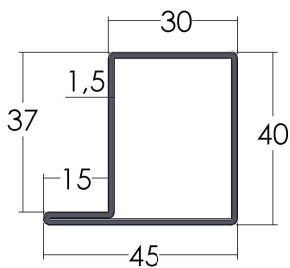

**HIERROS Y TUBOS LORCA, S.L.**  
**ALMACEN DE HIERROS**

☎ **91 604 94 94**  
**ventas@hierroslorca.com**  
**www.hierroslorca.com**

**CERCÓ 35X15 (5851)**  
Peso: 1,49 kg/m

**HOJA 35X15 (5853)**  
Peso: 1,78 kg/m

**PILASTRA 35X15 (5852)**  
Peso: 1,78 kg/m

**CERCÓ 50X20 (5479)**  
Peso: 2,51 kg/m

**HOJA 50X20 (5482)**  
Peso: 2,86 kg/m

**PILASTRA (5481)**  
Peso: 2,86 kg/m

**CERCÓ 40X30 (PDS26)**  
Peso: 1,94 kg/m

**PILASTRA 40X30 (PDS41)**  
Peso: 2,25 kg/m

**PILASTRA 40X30 (PDS28)**  
Peso: 2,51 kg/m

**CERCÓ 50X40 (5858)**  
Peso: 3,41 kg/m

**HOJA 50X40 (5859)**  
Peso: 3,85 kg/m

**PILASTRA (5860)**  
Peso: 3,85 kg/m