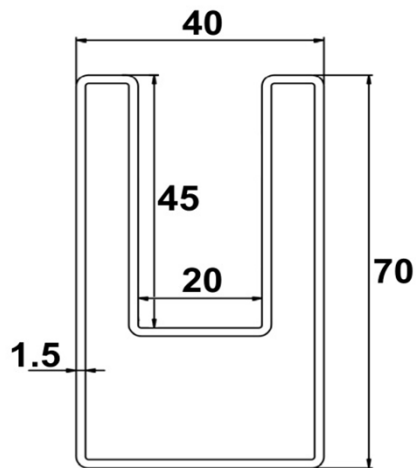

HIERROS Y TUBOS LORCA, S.L.
ALMACEN DE HIERROS

☎ 91 604 94 94
ventas@hierroslorca.com
www.hierroslorca.com

GUÍA TUBULAR 70X40

DESCRIPCIÓN	MEDIDA	ESPESOR	LARGO	PESO POR UND.	ACABADO
GUÍA TUBULAR	70X40	1,5	6500	22,23 KG	GALVANIZADO