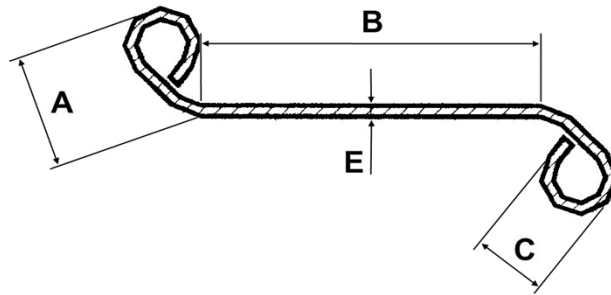

## Celasia Curva

DESCRIPCION	A	B	C	D	PESO POR METRO	ACABADO
CELOSIA CURVA	15	45	10	1.5	1.3 KG	DECAPADO