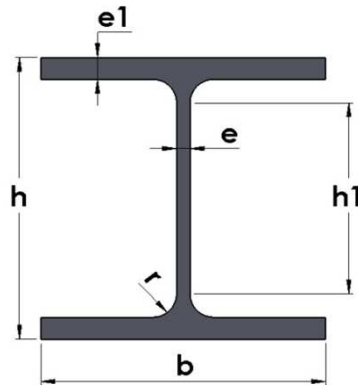

HIERROS Y TUBOS **LORCA, S.L.**
ALMACEN DE HIERROS

☎ **91 604 94 94**
ventas@hierroslorca.com
www.hierroslorca.com

HEB

MEDIDAS	KG/M	h	b	e	e1	r	h1	cm ²
100	20,4	100	100	6	10	12	56	26
120	26,7	120	120	6,5	11	12	74	34
140	33,7	140	140	7	12	12	92	43
160	42,6	160	160	8	13	15	104	54,3
180	51,2	180	180	8,5	14	15	122	65,3
200	61,3	200	200	9	15	18	134	78,1
220	71,5	220	220	9,5	16	18	152	91
240	83,5	240	240	10	17	21	164	106
260	93	260	260	10	17,5	24	177	118,4
280	103	280	280	10,5	18	24	196	131,4
300	117	300	300	11	19	27	208	149,1
320	127	320	300	11,5	20,5	27	225	161,3
340	134	340	300	12	21,5	27	243	170,9
360	142	360	300	12,5	22,5	27	261	180,6
400	155	400	300	13,5	24	27	298	197,8
450	171	450	300	14	26	27	344	218
500	187	500	300	14,5	28	27	390	238,6
550	199	550	300	15	29	27	438	254,1
600	212	600	300	15,5	30	27	486	270
650	225	650	300	16	31	27	534	286,3
700	241	700	300	17	32	27	582	306,4
800	262	800	300	17,5	33	30	674	334,2
900	291	900	300	18,5	35	30	770	371,3
1000	314	1000	300	19	36	30	868	400